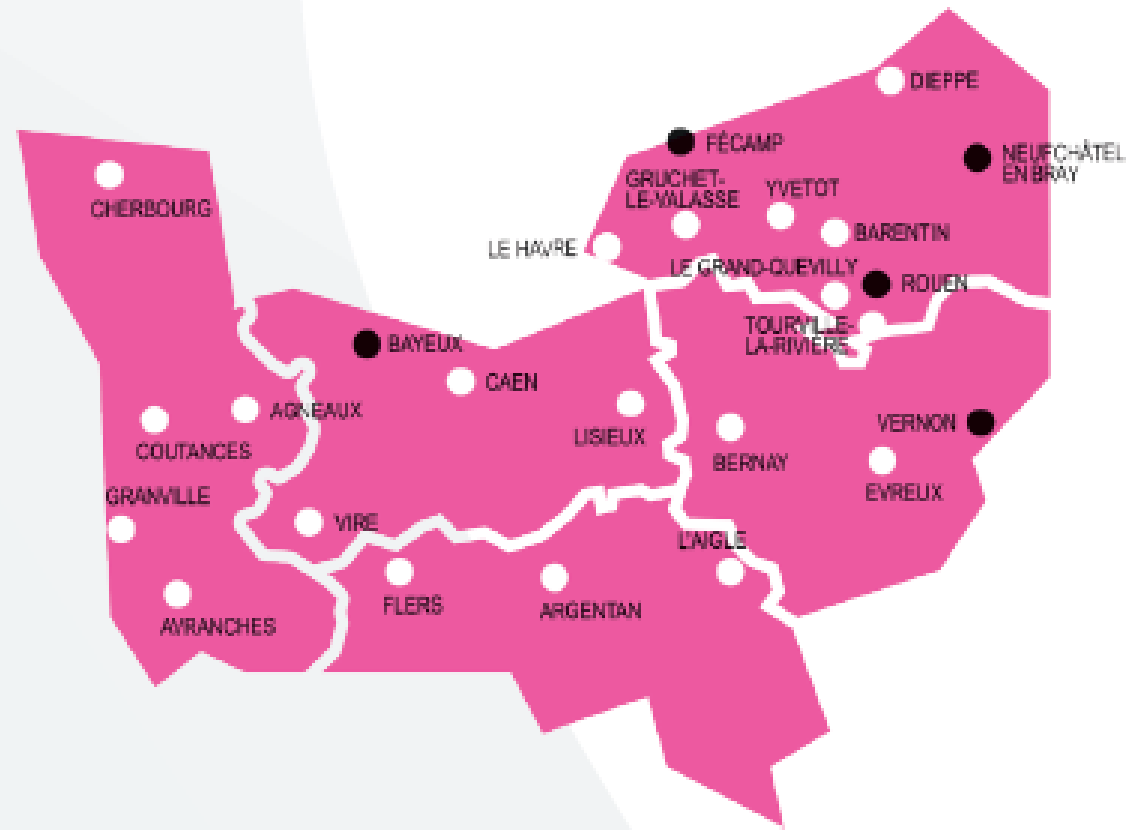

Une Équipe Commerciale professionnelle et passionnée à votre service

www.intersport-clubs.fr

Le sport, la plus belle des rencontres